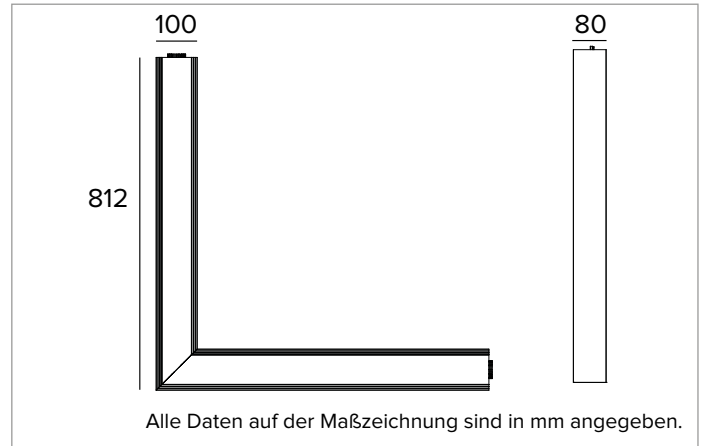

T013BV830ELDB | LOGICO EASY System 100 - OPAL HO LED-Leuchte für Decken- oder Pendelsystemmontage. L-Modul

		3000K	H(m)	D(m)	Emax(lx)
		Ra80		109°	
		Fixture Power	39W	1	2.82
		Source Flux	3950lm	2	5.64
		Fixture Flux	3950lm	3	8.46
		Efficacy	101lm/W	4	11.28
G0301A	I _{max} =210cd/klm	I _{max}	830cd	5	14.10