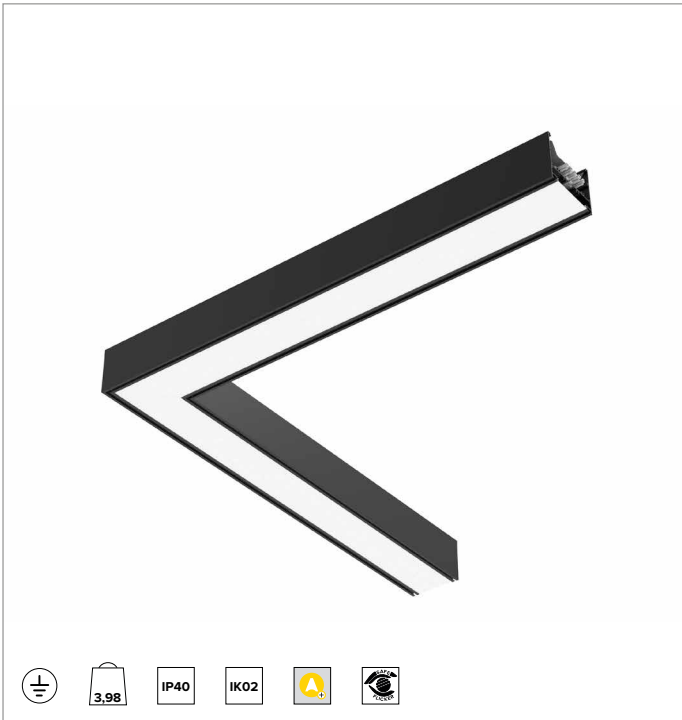

T013BV830ELDB | LOGICO EASY System 100 - OPAL HO LED-Leuchte für Decken- oder Pendelsystemmontage. L-Modul

		3000K	H(m)	D(m)	Emax(lx)
		Ra80		109°	
		Fixture Power	39W	1	2.82
		Source Flux	3950lm	2	5.64
		Fixture Flux	3950lm	3	8.46
		Efficacy	101lm/W	4	11.28
G0301A	I _{max} =210cd/klm	I _{max}	830cd	5	14.10

Gehäuse aus lackiertem stranggepresstem Aluminium mit 100mm Breite. Obere Abdeckung aus transluzentem Polycarbonat.

Farbe und Oberfläche: Schwarz

Abmessungen: AxB=812x812mm

Gewicht: 3,98Kg

Version: L- VERBINDER